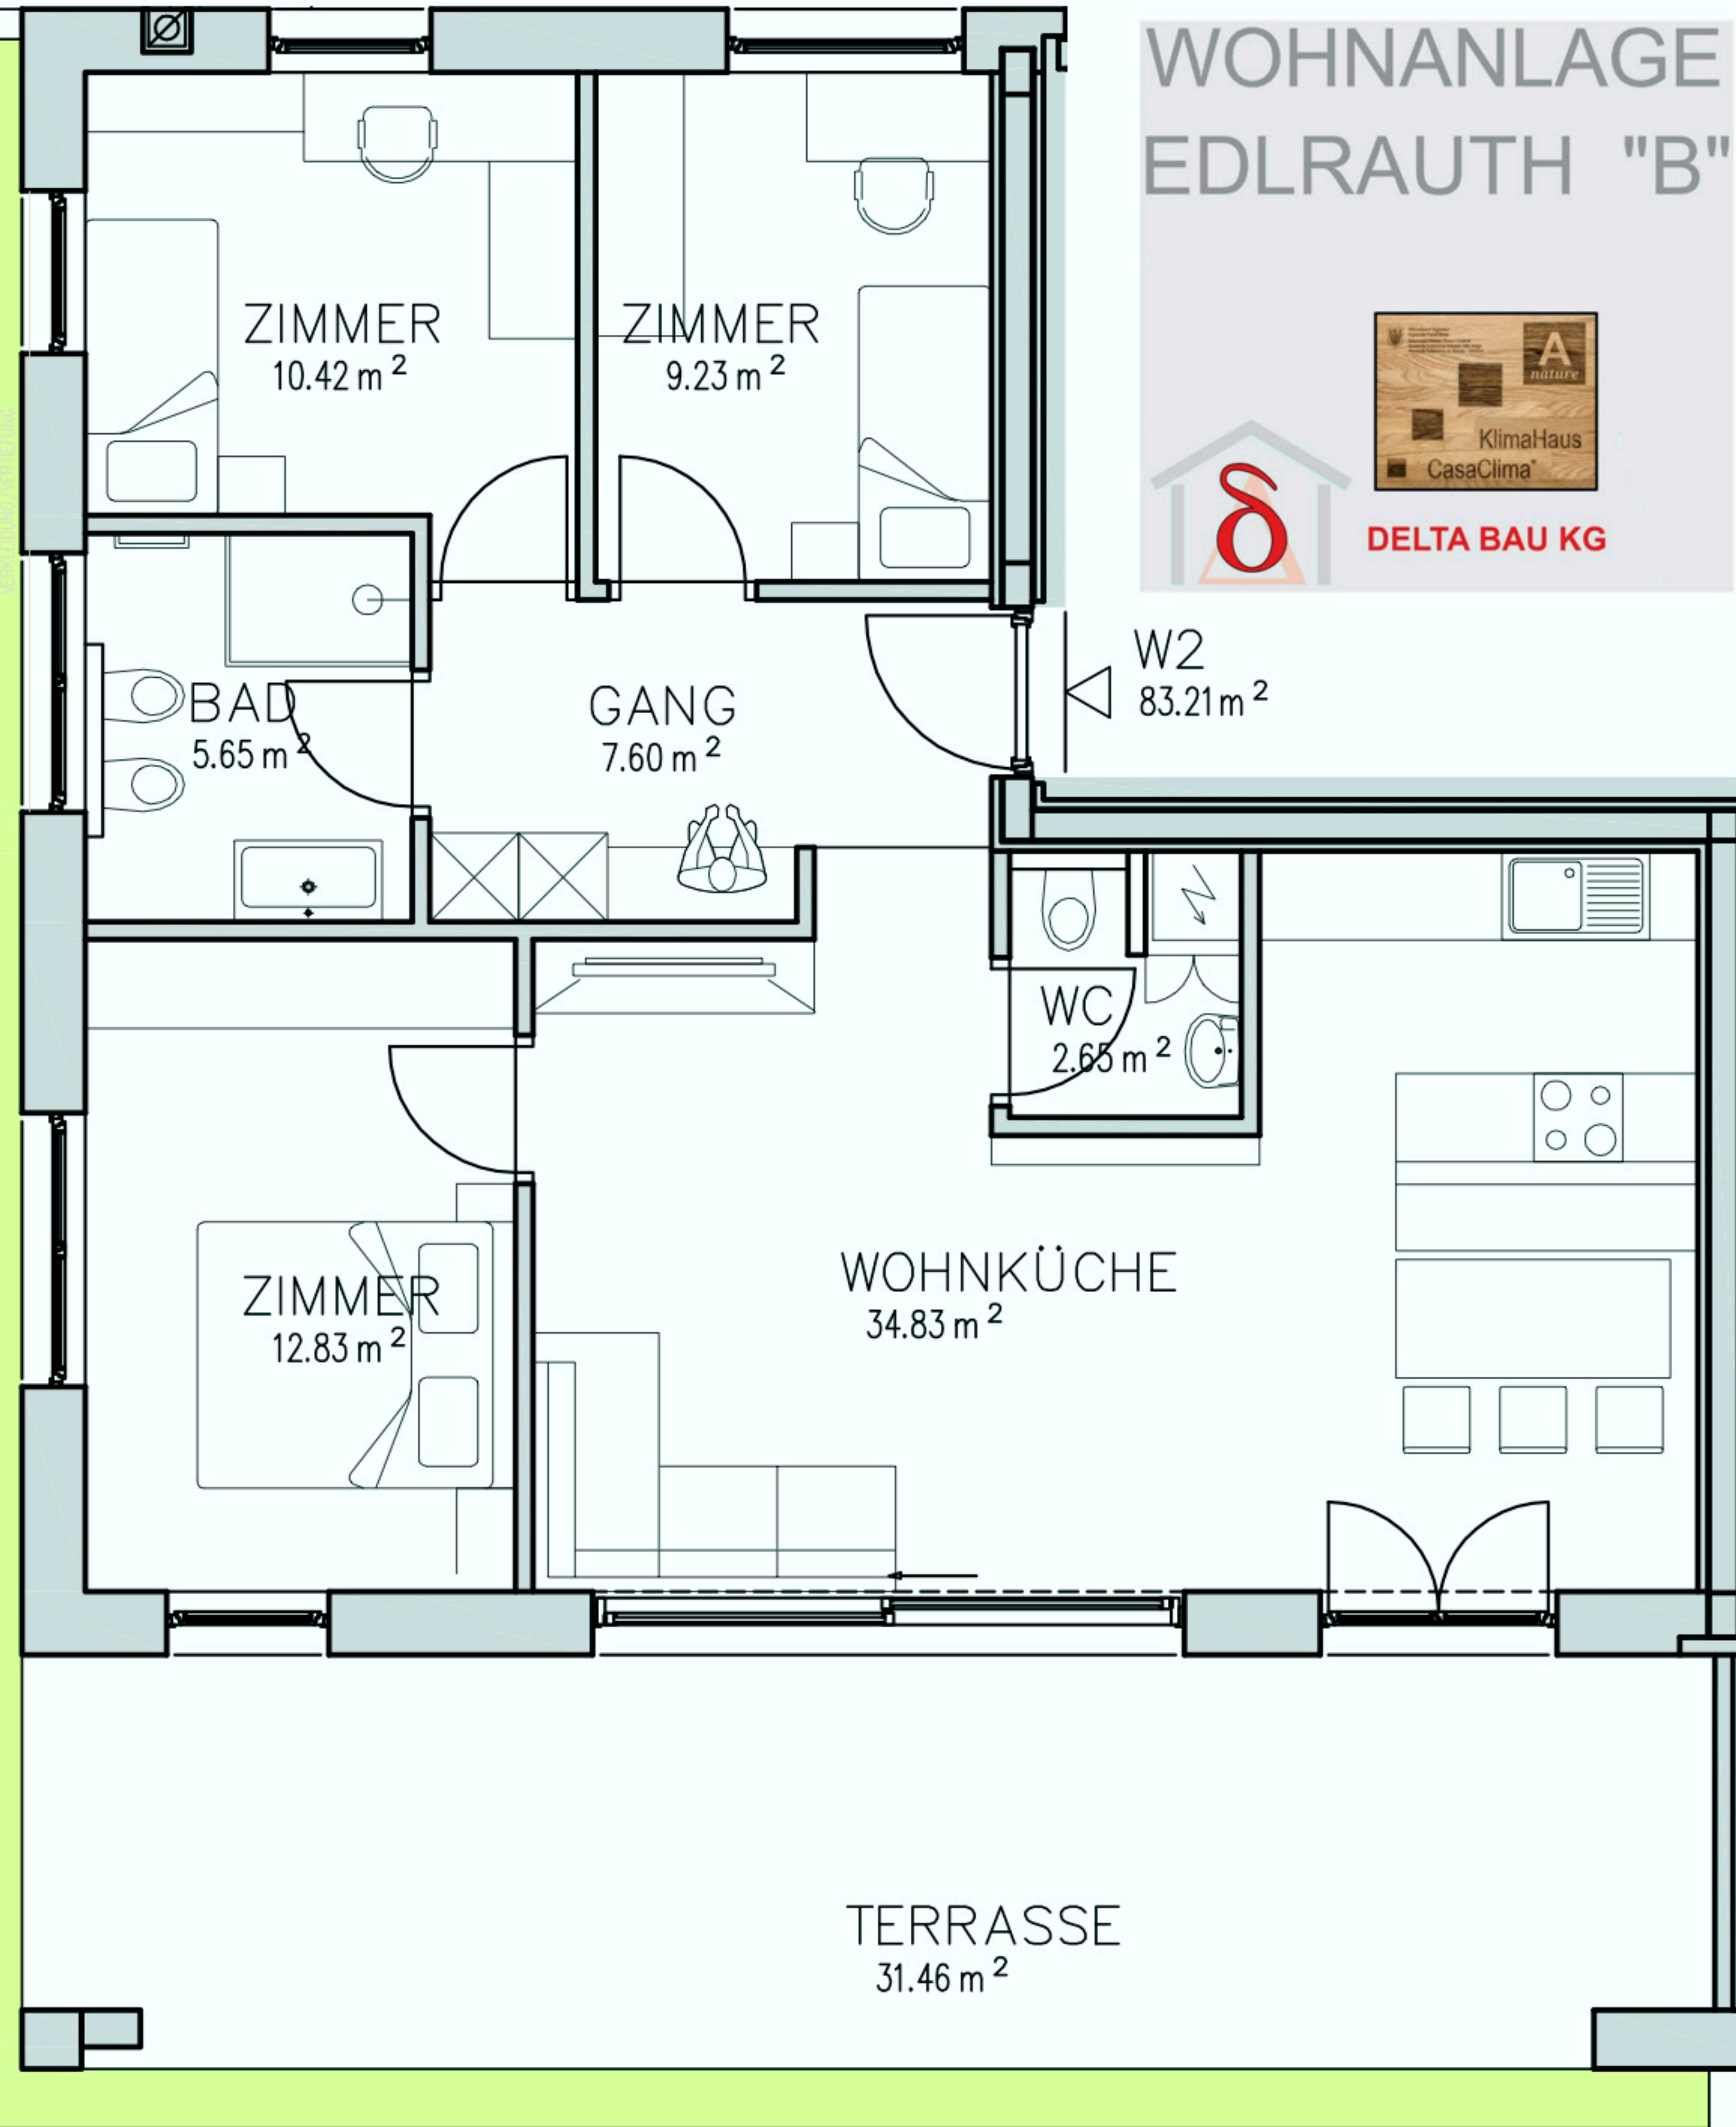

WOHNANLAGE  
EDLRAUTH "B"

DELTA BAU KG

GARTEN  
113.30 m<sup>2</sup>

ERDGESCHOSS